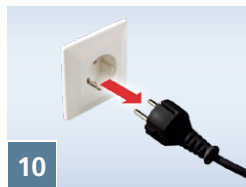

7a

Mundstück zwischen die Zähne nehmen und mit den Lippen umschließen.

7b

Vernebler senkrecht halten. Maske muss dicht sitzen.

8

Langsam und tief einatmen. Bei zu schnellem Einatmen erzeugt das integrierte PIF-Control System einen Widerstand. Sobald man diesen wahrnimmt, Einatmung verlangsamen.

9

Gerät ausschalten. Vernebler vom Schlauch abziehen. Zum Trocknen des Schlauches Gerät wieder einschalten.

10

Zur vollständigen Trennung vom Netz Netzstecker ziehen.

Das Medikament ist aufgebraucht, wenn am Vernebler ein verändertes Geräusch hörbar ist.