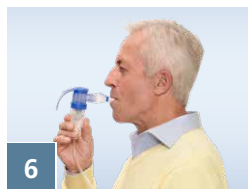

So inhalieren Sie mit dem **PARI LC SPRINT®** Vernebler

1

Vor jeder Inhalation gründlich die Hände waschen.

2a

Mundstück oder Maske aufstecken.

2b

Bei Verwendung einer BABY Maske den BABY Winkel verwenden. Maskenposition entsprechend der Lage des Babys ausrichten.

3

Vernebler und Kompressor mit Anschlusschlauch verbinden. Kompressor an Stromnetz anschließen.

4

Verschlussdeckel öffnen.

5

Inhalationslösung einfüllen. Deckel schließen.

6

Aufrecht und entspannt hinsetzen. Gerät einschalten.

7a

Mundstück zwischen die Zähne nehmen und mit den Lippen umschließen.

7b

Vernebler senkrecht halten. Maske muss dicht sitzen.

8

Langsam und tief einatmen. Bei zu schnellem Einatmen erzeugt das integrierte PIF-Control System einen Widerstand. Sobald man diesen wahrnimmt, Einatmung verlangsamen.