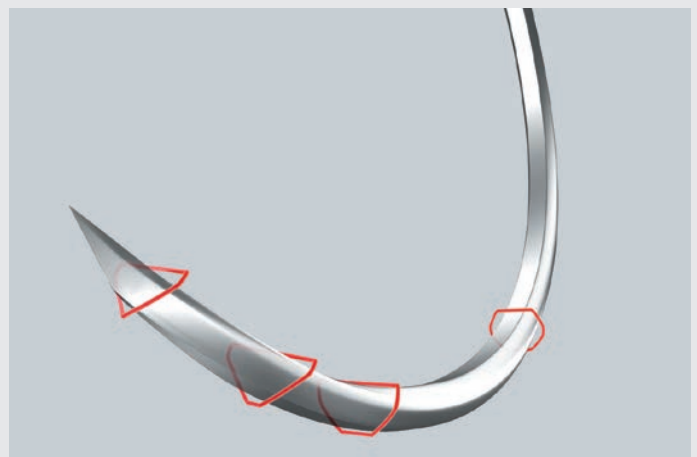

B. BRAUN CHIRURGISCHE NADELN

QUALITATIV HOCHWERTIG UND LEISTUNGSFÄHIG

- Die B. Braun Nadeln konnten im Laufe der Jahre ihre hohe Qualität und zuverlässige Leistungsfähigkeit unter Beweis stellen.

KONTINUIERLICHE ENTWICKLUNG

- B. Braun steht für moderne Technologien und fördert kontinuierlich die Forschung und Entwicklung, um die Nadelqualität stets zu verbessern.

ÜBER 300 UNTERSCHIEDLICHE NADELTYPEN

- B. Braun hat über 300 unterschiedliche Nadeltypen im Produktsortiment. Dadurch wird gewährleistet, dass alle Operationen mit den Nadeln von B. Braun abgedeckt werden. Zudem steht die Erfüllung der persönlichen Präferenzen der Chirurgen im Vordergrund.

B. BRAUN NADELPORTFOLIO

Basierend auf langjähriger Erfahrung und Entwicklung entstand die hochwertige Easyslide und CV Pass Nadel aus einer Edelstahllegierung.

BIEGESTEIFIGKEIT MIT LEISTUNGSFÄHIGEN NADELN

- Hohe Stabilität durch die Verwendung von hochwertigem Stahl
- Herausragende Biegesteifigkeit und Bruchfestigkeit

PENETRATION

durch spezielle Nadelspitze

- Exzellentes Penetrationsverhalten, auch nach wiederholtem Durchstechen
- Oberflächenbeschaffenheit erlaubt hervorragende Gewebepenetration