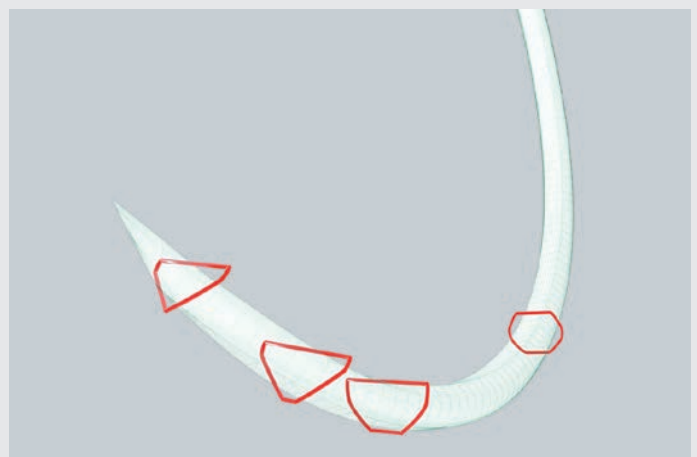

B. BRAUN CHIRURGISCHE NADELN

QUALITATIV HOCHWERTIG UND LEISTUNGSFÄHIG

- Die B. Braun Nadeln konnten im Laufe der Jahre ihre hohe Qualität und zuverlässige Leistungsfähigkeit unter Beweis stellen.

KONTINUIERLICHE ENTWICKLUNG

- B. Braun steht für moderne Technologien und fördert kontinuierlich die Forschung und Entwicklung, um die Nadelqualität stets zu verbessern.

ÜBER 300 UNTERSCHIEDLICHE NADELTYPEN

- B. Braun hat über 300 unterschiedliche Nadeltypen im Produktsortiment. Dadurch wird gewährleistet, dass alle Operationen mit den Nadeln von B. Braun abgedeckt werden. Zudem steht die Erfüllung der persönlichen Präferenzen der Chirurgen im Vordergrund.